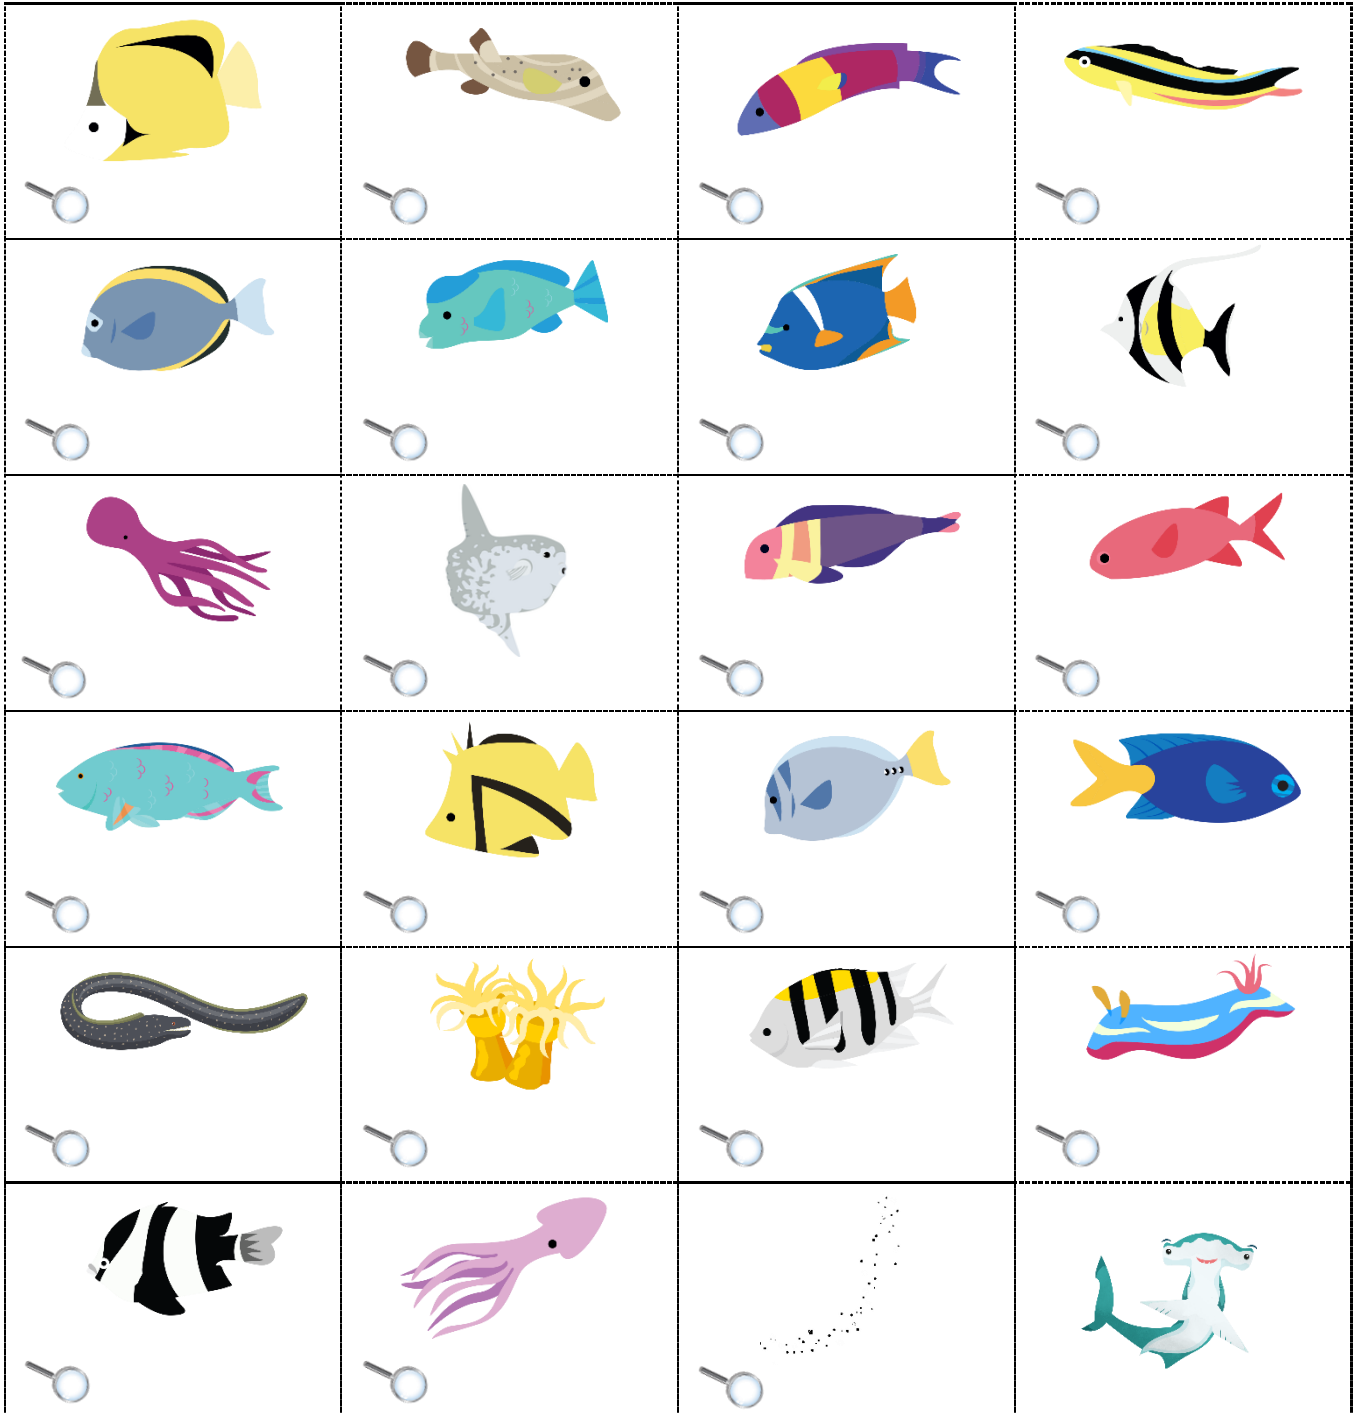

# Encuentra/identifica la especie

Busca otras especies en la migración de Marti.

¿A quién puedes encontrar? Podría colocar una marca al lado de la lupa cada vez que la vea en una página, y contar las especies al final.

 Pez barbero	 Tambolero	 Arco iris de Cortez	 Arco iris de Cortez <i>juvenile</i>
 Cirujano cariblanco	 Loro jorobado	 Pez bandera	 Idolo moro
 Pulpo	 Pez luna	 Trambollito negro	 Soldado panámico
 Pez loro	 Mariposa guadana	 Cirujano	 Damisela cola amarilla
 Morena	 Anémonas	 Sargento Mayor	 Nudibranquios
 Damisela cola blanca	 Calamar	 Páncton	